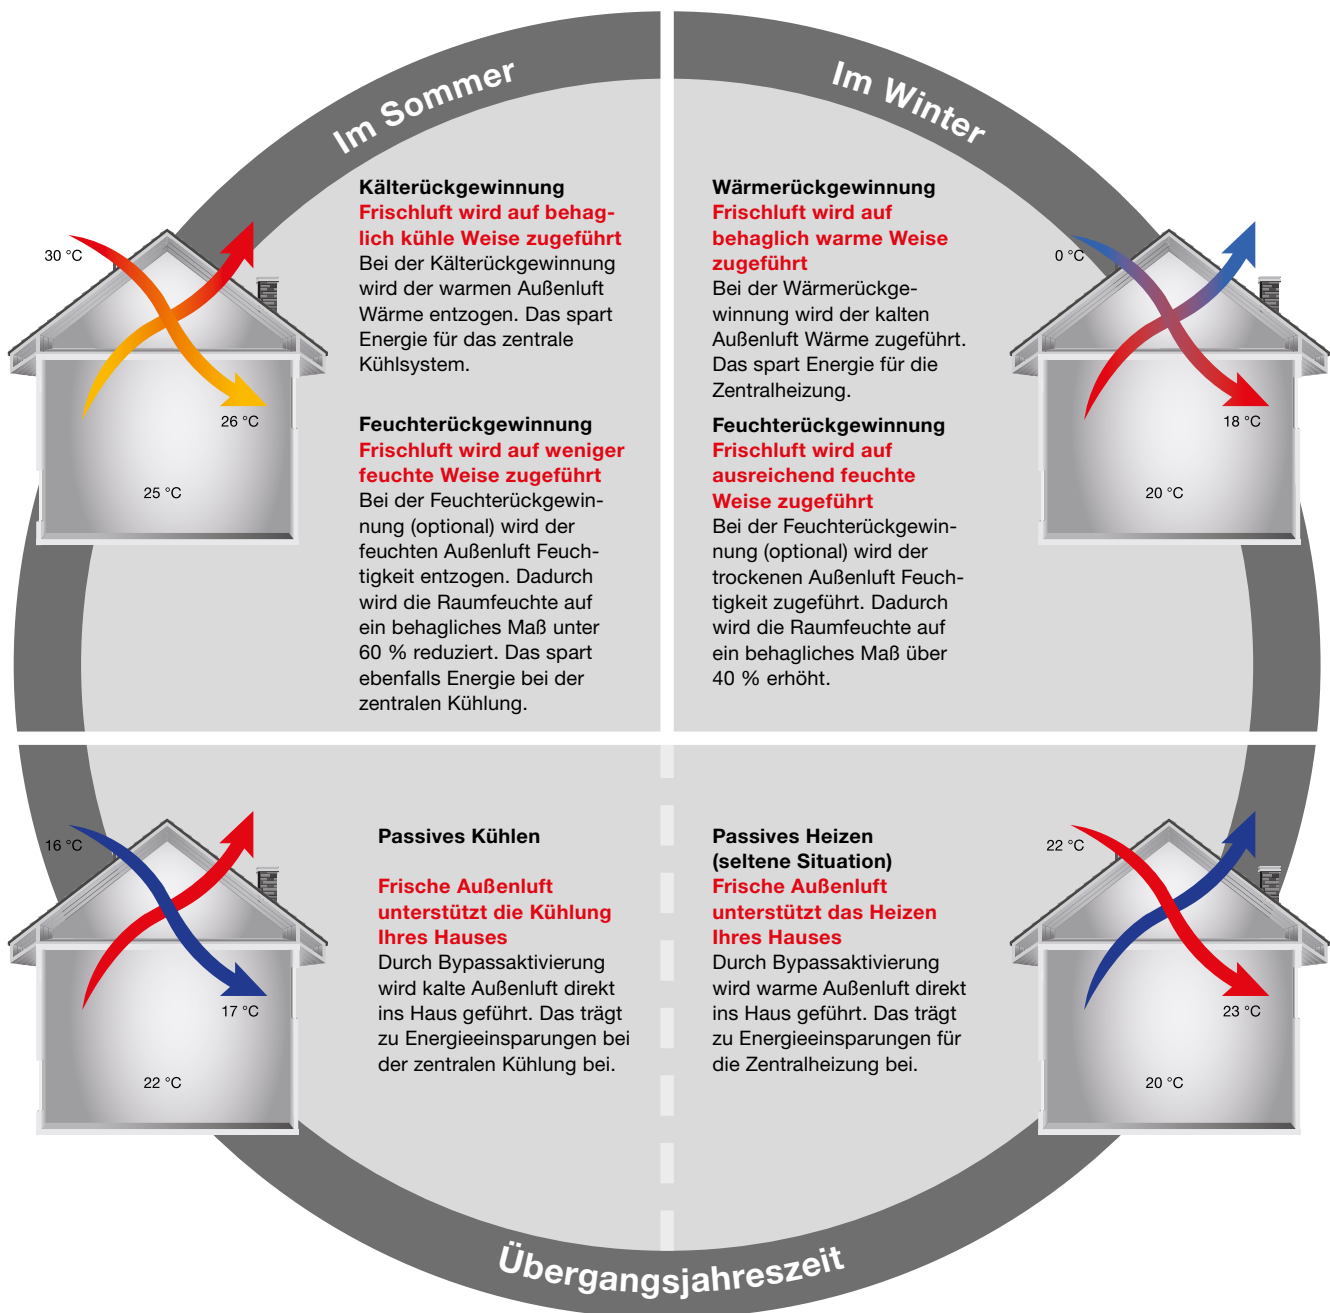

Wie funktioniert Climate Switch®?